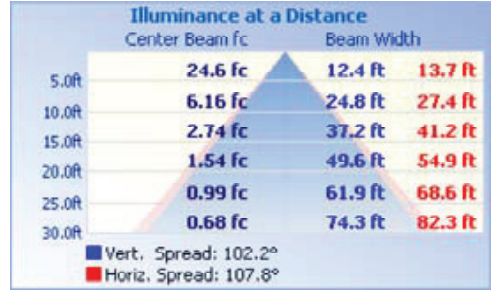

\*not compatible for #7549 LED-FXSWP50/50K/BK

Photometric Data

15 Watt

Zonal Lumen Summary

Zone	Lumens	% Luminaire
0-30	499.51	28.70
0-40	833.73	47.90
0-60	1488.04	85.50
60-80	247.67	14.20
70-80	50.72	2.90
90-120	0.41	0.00
90-180	1.70	0.10
0-180	1740.13	100.00

Total Luminaire Efficiency = 100.00%

29 Watt

Zonal Lumen Summary

Zone	Lumens	% Luminaire
0-30	944.93	28.90
0-40	1570.71	48.00
0-60	2780.44	85.00
60-80	480.97	14.70
70-80	107.59	3.30
90-120	0.85	0.00
90-180	3.31	0.10
0-180	3270.7	100.00