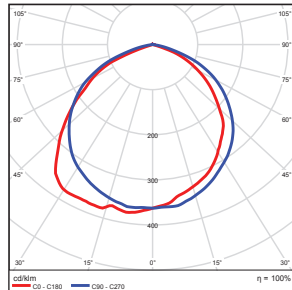

\*not compatible for #7549 LED-FXSWP50/50K/BK

Photometric Data

15 Watt

Zonal Lumen Summary

Zone	Lumens	% Luminaire
0-30	499.51	28.70
0-40	833.73	47.90
0-60	1488.04	85.50
60-80	247.67	14.20
70-80	50.72	2.90
90-120	0.41	0.00
90-180	1.70	0.10
0-180	1740.13	100.00

Total Luminaire Efficiency = 100.00%

29 Watt

Zonal Lumen Summary

Zone	Lumens	% Luminaire
0-30	944.93	28.90
0-40	1570.71	48.00
0-60	2780.44	85.00
60-80	480.97	14.70
70-80	107.59	3.30
90-120	0.85	0.00
90-180	3.31	0.10
0-180	3270.7	100.00