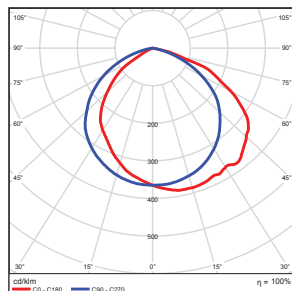

\*not compatible for #7549 LED-FXSWP50/50K/BK

Photometric Data

15 Watt

Zonal Lumen Summary

Zone	Lumens	% Luminaire
0-30	499.51	28.70
0-40	833.73	47.90
0-60	1488.04	85.50
60-80	247.67	14.20
70-80	50.72	2.90
90-120	0.41	0.00
90-180	1.70	0.10
0-180	1740.13	100.00

Total Luminaire Efficiency = 100.00%

29 Watt

Zonal Lumen Summary

Zone	Lumens	% Luminaire
0-30	944.93	28.90
0-40	1570.71	48.00
0-60	2780.44	85.00
60-80	480.97	14.70
70-80	107.59	3.30
90-120	0.85	0.00
90-180	3.31	0.10
0-180	3270.7	100.00

Total Luminaire Efficiency = 100.00%

50 Watt

Zonal Lumen Summary

Zone	Lumens	% Luminaire
0-30	1583.76	28.70
0-40	2620.58	47.60
0-60	4672.85	84.80
60-80	825.93	15.00
70-80	212.02	3.80
90-120	0.02	0.00
90-180	0.03	0.00
0-180	5510.81	100.00