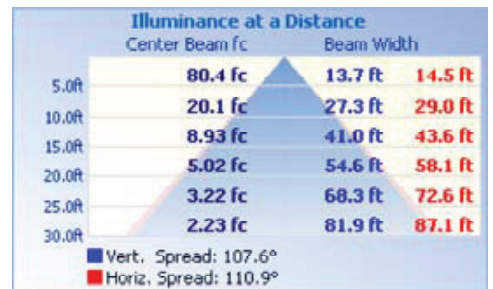

Zonal Lumen Summary

Zone	Lumens	% Luminaire
0-30	1583.76	28.70
0-40	2620.58	47.60
0-60	4672.85	84.80
60-80	825.93	15.00
70-80	212.02	3.80
90-120	0.02	0.00
90-180	0.03	0.00
0-180	5510.81	100.00

Total Luminaire Efficiency = 100.00%