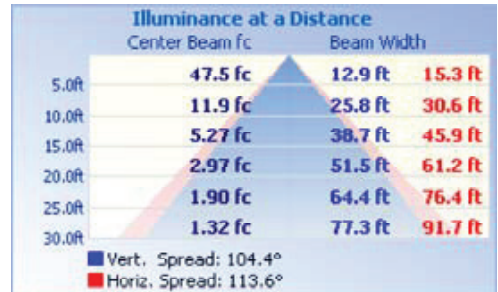

\*not compatible for #7549 LED-FXSWP50/50K/BK

Photometric Data

15 Watt

Zonal Lumen Summary

Zone	Lumens	% Luminaire
0-30	499.51	28.70
0-40	833.73	47.90
0-60	1488.04	85.50
60-80	247.67	14.20
70-80	50.72	2.90
90-120	0.41	0.00
90-180	1.70	0.10
0-180	1740.13	100.00

Total Luminaire Efficiency = 100.00%

29 Watt

Zonal Lumen Summary

Zone	Lumens	% Luminaire
0-30	944.93	28.90
0-40	1570.71	48.00
0-60	2780.44	85.00
60-80	480.97	14.70
70-80	107.59	3.30
90-120	0.85	0.00
90-180	3.31	0.10
0-180	3270.7	100.00

Total Luminaire Efficiency = 100.00%

50 Watt

Zonal Lumen Summary

Zone	Lumens	% Luminaire
0-30	1583.76	28.70
0-40	2620.58	47.60
0-60	4672.85	84.80
60-80	825.93	15.00
70-80	212.02	3.80
90-120	0.02	0.00
90-180	0.03	0.00
0-180	5510.81	100.00