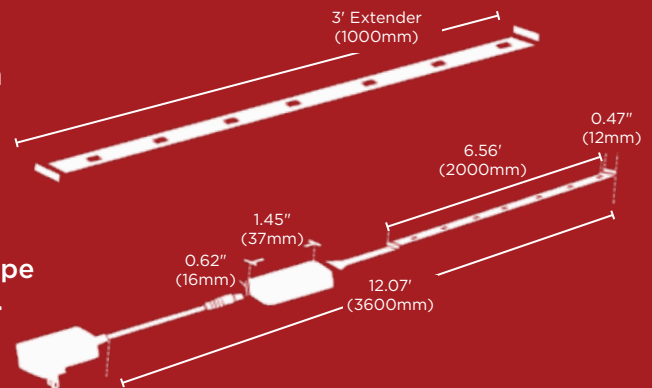

20W Tape  
8W Ext.

ITEM	TYPE	DIMENSIONS	WATT	CRI	VOLT	HR	PACK	MASTER
		LENGTH (mm)						
S11263	Indoor Tape	6' (2000)	20W	80	120	25K	1-BOX	4
S11264	Indoor Tape Ext.	3' (1000)	8W	80	120	25K	1-BOX	48