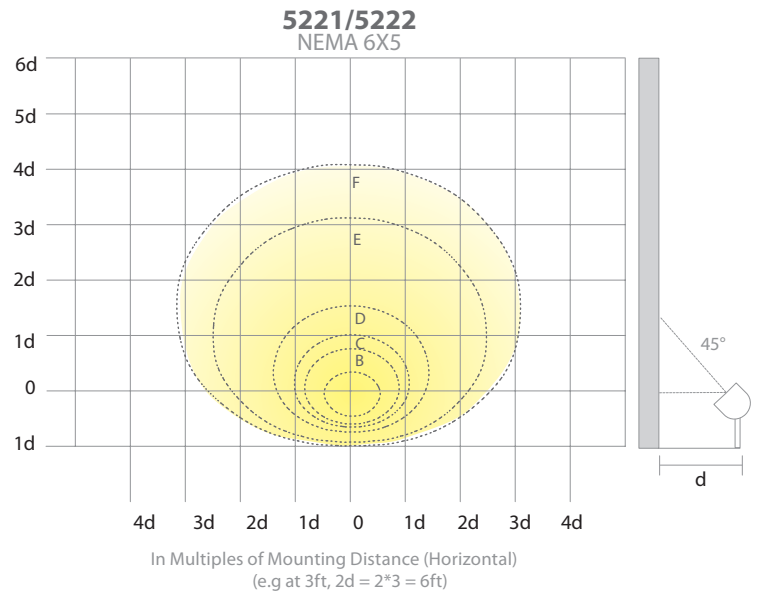

FIXTURE	MOUNTING DISTANCE (d)	A	B	C	D	E	F
5221/5222 (6X5)	3ft	28.9fc	13.6fc	8.8fc	4.1fc	0.70fc	0.32fc
	4ft	16.3fc	7.7fc	5.0fc	2.3fc	0.39fc	0.18fc
	5ft	10.4fc	4.9fc	3.2fc	1.5fc	0.25fc	0.12fc
	6ft	7.2fc	3.4fc	2.2fc	1.0fc	0.18fc	0.08fc
	7ft	5.3fc	2.5fc	1.6fc	0.75fc	0.13fc	0.06fc
	8ft	4.1fc	1.9fc	1.2fc	0.58fc	0.10fc	0.05fc
	9ft	3.2fc	1.5fc	0.98fc	0.45fc	0.08fc	0.04fc
	10ft	2.6fc	1.2fc	0.79fc	0.37fc	0.06fc	0.03fc

In Multiples of Mounting Distance (Vertical)