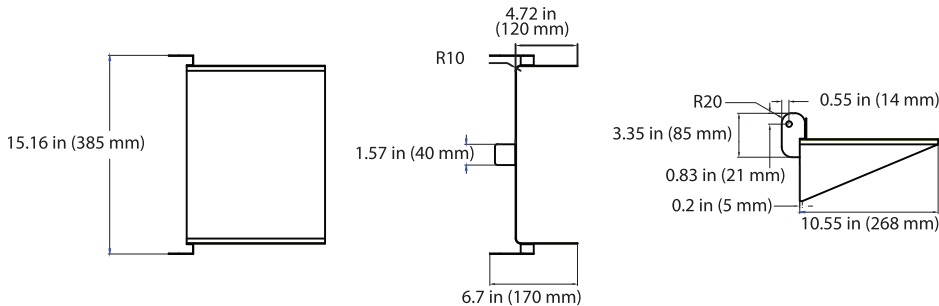

Back

- P10207 GSB-SAL-L/DB
- P10208 GSB-SAL-L/WH