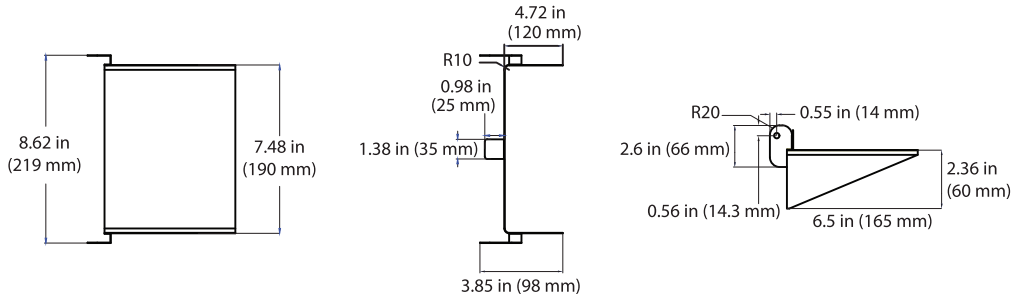

Back

- P10205 GSB-SAL-S/DB
- P10206 GSB-SAL-S/WH